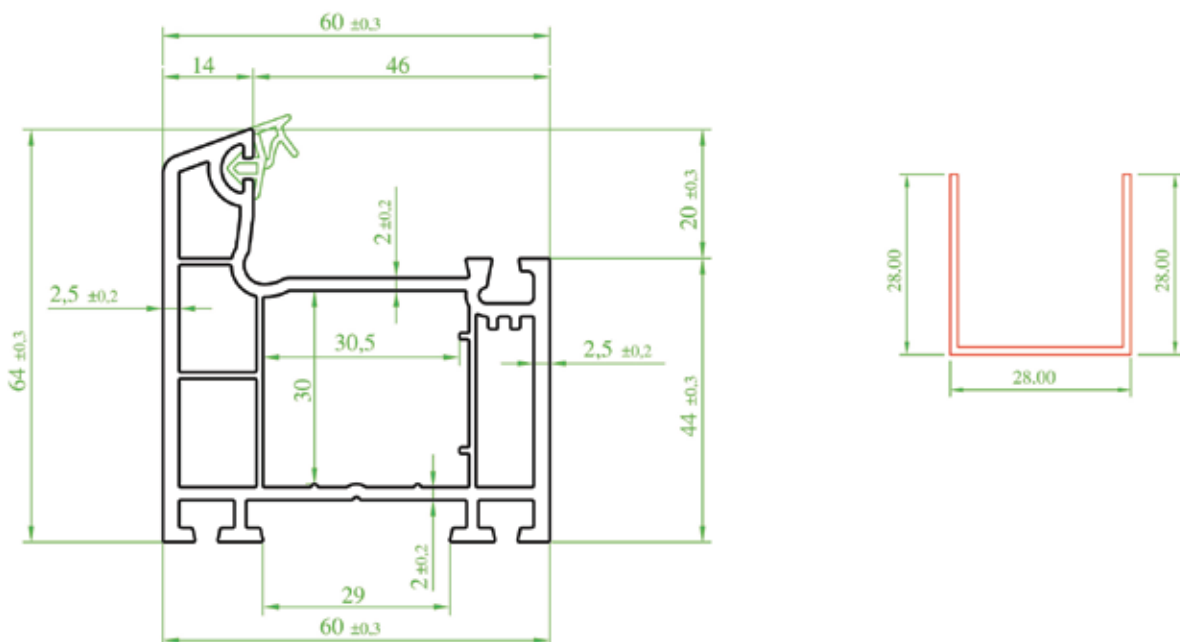

(ST 1410) "GROSSTEC" Pervazlı Kasa Profili (Contalı)
(ST 1410) "GROSSTEC" Edge Frame Profile (Seal)
(ST 1410) "GROSSTEC" Профиль коробки с карнизом (с уплотнителем)
(ST 1410) بروفيل الصندوق ذو البرواظ (مع الفتيل)

Ö : 1/1
S : 1/1
P-P : 1/1

(ST1110) "GROSSTEC" Kasa Profili (Contalı)
(ST1110) "GROSSTEC" Frame Profile (Seal)
(ST1110) "GROSSTEC" Профиль коробки (с уплотнителем)
(ST1110) بروفيل الصندوق (مع فتيل)

Ö:1/1
S:1/1
P-P : 1/1