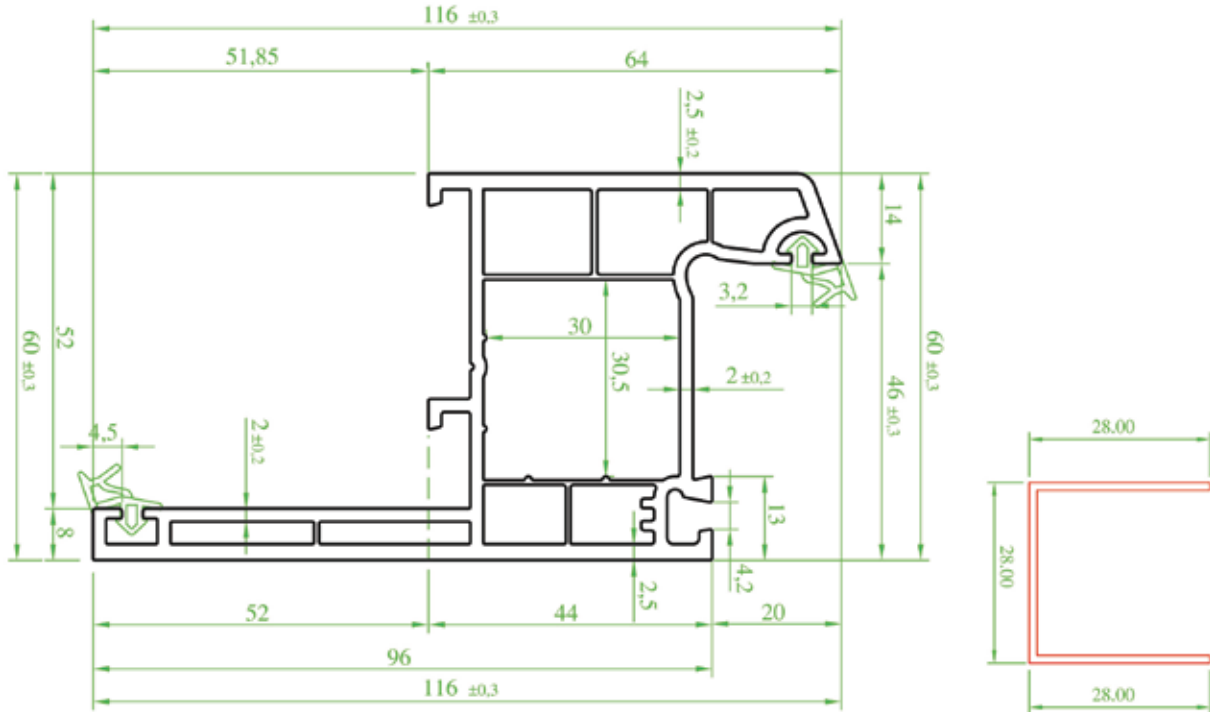

Ö : 1/1
 S : 1/1
 P-P : 1/1

(ST1110) "GROSSTEC" Kasa Profili (Contalı)
 (ST1110) "GROSSTEC" Frame Profile (Seal)
 (ST1110) "GROSSTEC" Профиль коробки (с уплотнителем)
 (ST1110) بروفيل الصندوق (مع فتيل)