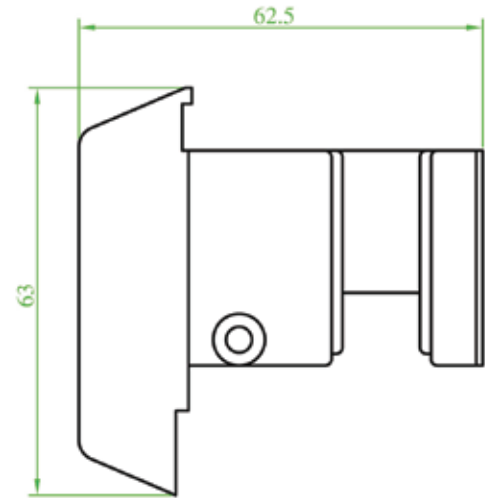

Hareketli Orta Kayıt Profili Kapağı
Overhung Profile Cover
Крышка профиля подвижного импоста
غطاء بروفیل المنصف المتحرك