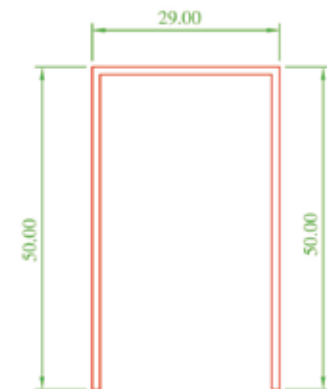

(ST 2410) "GROSSTEC" Kapı Kanat Profili (Contalı)

Ö : 1/1

(ST 2410) "GROSSTEC" Door Sash Profile (Seal)

S : 1/1

(ST 2410) "GROSSTEC" Профиль дверного полотна (с уплотнителем)

P-P : 1/1

(ST 2410) بروفیل ضرفه باب (مع الفتيل)