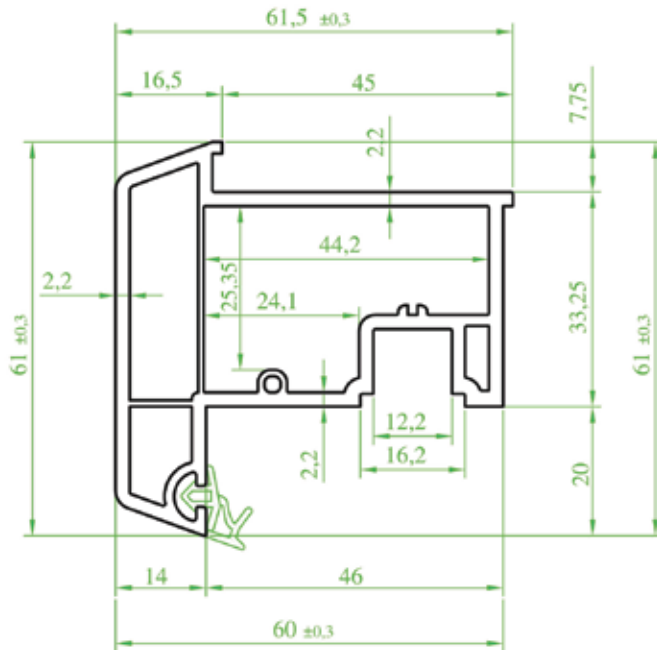

(ST 8700) "GROSSTEC" Yeni Hareketli Orta Kayıt Profili Contalı

Ö : 1/1

(ST 8700) "GROSSTEC" New Overhung Profile Seal

S : 1/1

(ST 8700) "GROSSTEC" Профиль подвижного импоста (новый) с уплотнителем

P-P : 1/1

(ST 8700) بروفیل المنصف المتحرك الجديد (مع الفتيل)