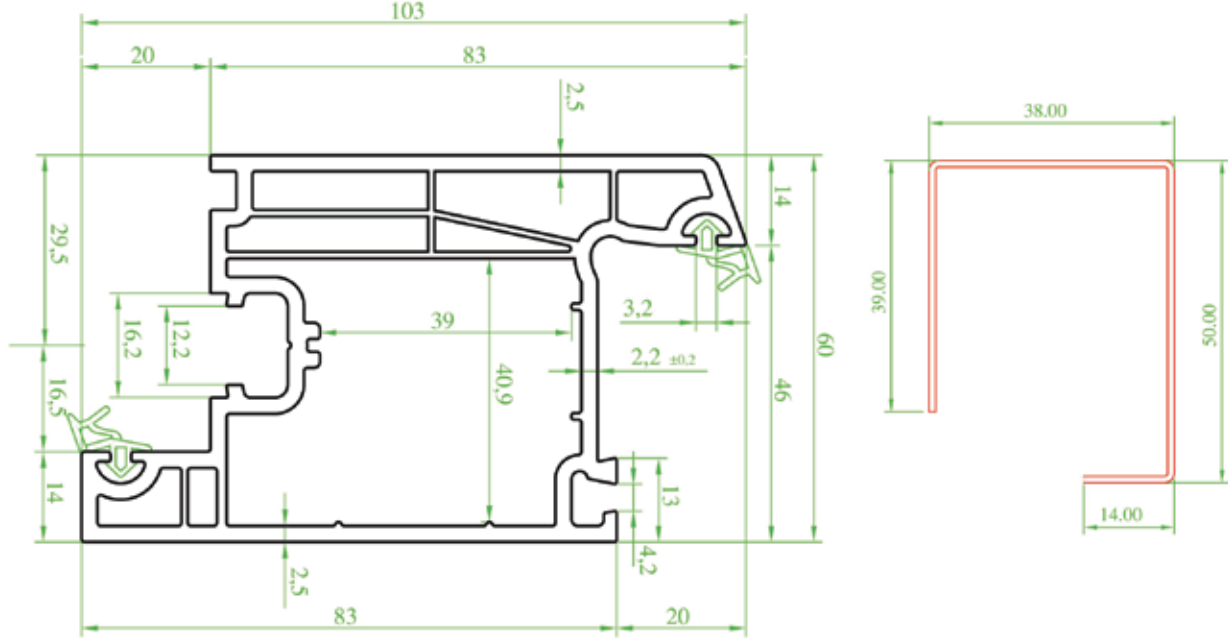

(ST 8410) "GROSSTEC" Kapı Kanat Profili (Contalı)
(ST 8410) "GROSSTEC" Door Sash Profile (Seal)
(ST 8410) "GROSSTEC" Профиль дверного полотна (с уплотнителем)
(ST 8410) بروفيل ضرفه باب (مع الفتيل)

Ö : 1/1
S : 1/1
P-P : 1/1