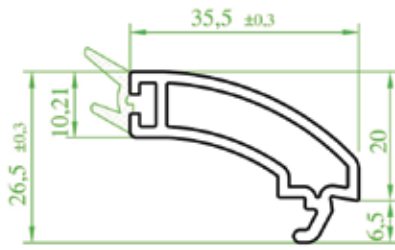

Ö : 1/1

S : 1/1

P-P: 1/1

(ST 6620)

“GROSSTEC” Yap. Con. Dek. Çift Cam Çıtası” (20 mm)
 “GROSSTEC” Decorative Double Glass Lath with Adhesive Seal (20 mm)
 “GROSSTEC” Декоративный штапик для двойного стекла,
 с приклеивающимся уплотнителем” (20 мм)
 ماسکه زجاج (مزدوج) 20 ملم موديل ديكوري مع فتيل لاصق

Ö: 1/1

S: 1/1

P-P: 1/1

(ST 6630)

“GROSSTEC” Yap. Con. Çift Cam Çıtası” (24 mm)
 “GROSSTEC” Double Glass Lath with Adhesive Seal (24 mm)
 “GROSSTEC” Приклеивающийся штапик с уплотнителем для
 двойного стекла” (24 мм)
 ماسکه زجاج (مزدوج) 24 ملم مع فتيل لاصق

Ö : 1/1

S : 1/1

P-P: 1/1

(ST 6530)

"GROSSTEC" Yap. Con. Tek Cam Çıtası" (4 mm)

"GROSSTEC" Single Glass Lath with Adhesive Seal (4 mm) (4 mm)

"GROSSTEC" Приклеивающийся штапик с уплотнителем для
одинарного стекла (4 мм)