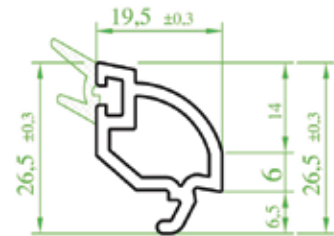

Ö : 1/1
 S : 1/1
 P-P : 1/1

(ST 6650)

“GROSSTEC” Yap. Con. Çift Cam Çıtası” (20 mm)
 “GROSSTEC” Double Glass Lath with Adhesive Seal (20 mm)
 “GROSSTEC” Приклеивающийся штапик с уплотнителем для
 двойного стекла” (20 мм)
 ماسکه زجاج (مزدوج) 20 ملم مع فتيل لاصق

Ö : 1/1

S : 1/1

P-P: 1/1

(ST 6655)

“GROSSTEC” Yap. Con. Dek. Çift Cam Çıtası” (20 mm)
 “GROSSTEC” Decorative Double Glass Lath with Adhesive Seal (20 mm)
 “GROSSTEC” Декоративный штапик для двойного стекла,
 с приклеивающимся уплотнителем” (20 мм)
 ماسکه زجاج (مزدوج) 20 ملم موديل ديكوري مع فتيل لاصق

Ö: 1/1

S: 1/1

P-P: 1/1

(ST 6640)

“GROSSTEC” Yap. Con. Çift Cam Çıtası” (20 mm)
 “GROSSTEC” Double Glass Lath with Adhesive Seal (20 mm)
 “GROSSTEC” Приклеивающийся штапик с уплотнителем для
 двойного стекла” (20 мм)
 ماسکه زجاج (مزدوج) 20 ملم مع فتيل لاصق