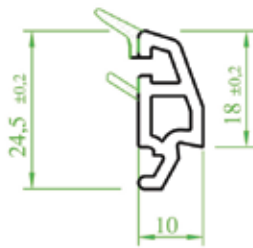

ماسکه زجاج (مفرد) 4 ملم موديل ديكوري مع فتيل لاصق

Ö : 1/1

S : 1/1

P-P : 1/1

(ST 6520)

"GROSSTEC" Yap. Con. Tek Cam Çıtası" (4 mm)

"GROSSTEC" Single Glass Lath with Adhesive Seal (4 mm) (4 mm)

"GROSSTEC" Приклеивающийся штапик с уплотнителем для
одинарного стекла (4 мм)

ماسکه زجاج (مفرد) 4 ملم مع فتيل لاصق

Ö:1/1

S:1/1

P-P:1/1

(ST 7460)

"GROSSTEC" Yap. Con. Üç Cam Çıtası (32 mm)

"GROSSTEC" Three Glass Lath with Adhesive Seal (32 mm)

"GROSSTEC" Приклеивающийся штапик с уплотнителем
для тройного стекла (32 мм)