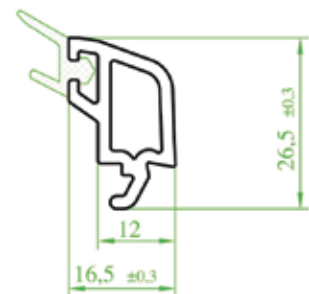

Ö: 1/1

S: 1/1

P-P: 1/1

(ST 6640)

“GROSSTEC” Yap. Con. Çift Cam Çıtası” (20 mm)
 “GROSSTEC” Double Glass Lath with Adhesive Seal (20 mm)
 “GROSSTEC” Приклеивающийся штапик с уплотнителем для
 двойного стекла” (20 мм)
 ماسکه زجاج (مزدوج) 20 ملم مع فتيل لاصق

Ö : 1/1

S : 1/1

P-P: 1/1

(ST 6620)

“GROSSTEC” Yap. Con. Dek. Çift Cam Çıtası” (20 mm)
 “GROSSTEC” Decorative Double Glass Lath with Adhesive Seal (20 mm)
 “GROSSTEC” Декоративный штапик для двойного стекла,
 с приклеивающимся уплотнителем” (20 мм)
 ماسکه زجاج (مزدوج) 20 ملم موديل ديكوري مع فتيل لاصق

Ö: 1/1

S: 1/1

P-P: 1/1

(ST 6630)

“GROSSTEC” Yap. Con. Çift Cam Çıtası” (24 mm)
 “GROSSTEC” Double Glass Lath with Adhesive Seal (24 mm)
 “GROSSTEC” Приклеивающийся штапик с уплотнителем для
 двойного стекла” (24 мм)
 ماسکه زجاج (مزدوج) 24 ملم مع فتيل لاصق

Ö : 1/1

S : 1/1

P-P: 1/1

(ST 6530)

"GROSSTEC" Yap. Con. Tek Cam Çıtası" (4 mm)

"GROSSTEC" Single Glass Lath with Adhesive Seal (4 mm) (4 mm)

"GROSSTEC" Приклеивающийся штапик с уплотнителем для
одинарного стекла (4 мм)