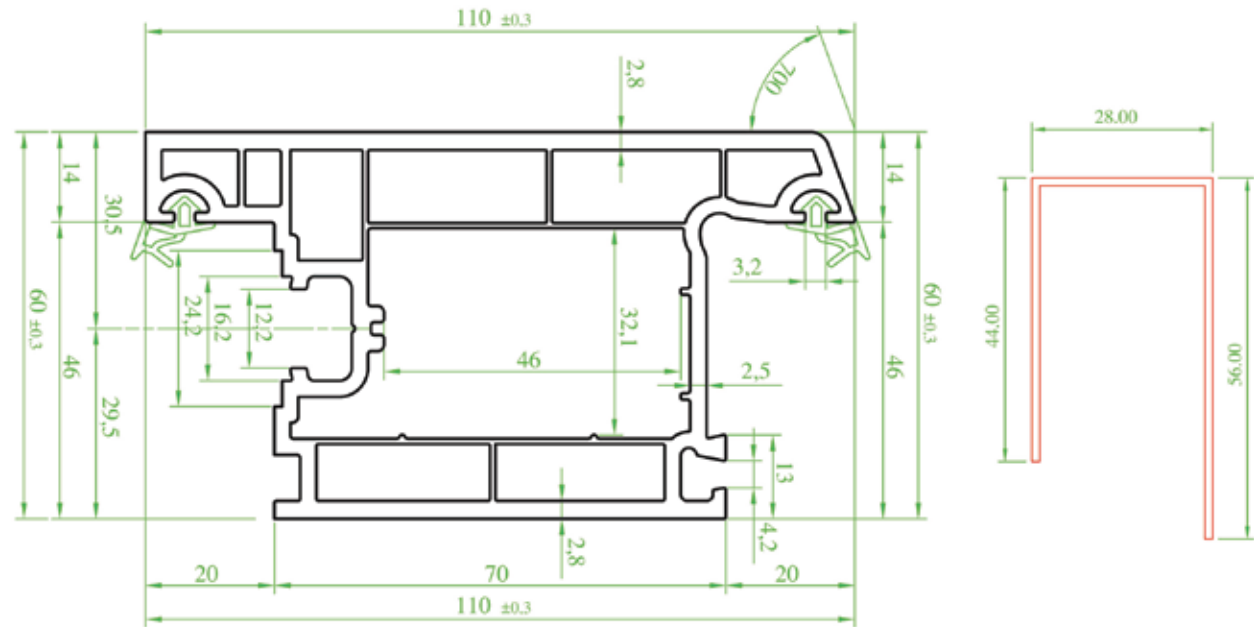

(ST 8460) "GROSSTEC" Dışa Açılır Kapı Profili (Contalı)
(ST 8460) "GROSSTEC" Outward Opening Door Sash Profile (Seal)
(ST 8460) "GROSSTEC" Профиль двери открывающейся наружу (с уплотнителем)
(ST 8460) بروفيل باب يفتح للخارج (مع الفتيل)

Ö : 1/1
S : 1/1
P-P : 1/1