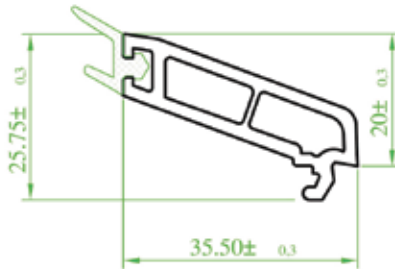

ماسکه زجاج (مفرد) 4 ملم مع فتيل لاصق

Ö:1/1

S:1/1

P-P:1/1

(ST 6550)

"GROSSTEC" Yap. Con. Dek. Tek Cam Çıtası" (4 mm)

"GROSSTEC" Decorative Single Glass Lath with Adhesive Seal (4 mm)

"GROSSTEC" Декоративный штапик для одинарного стекла,
с приклеивающимся уплотнителем" (4мм)

ماسکه زجاج (مفرد) 4 ملم موديل ديكوري مع فتيل لاصق

Ö : 1/1

S : 1/1

P-P : 1/1

(ST 6520)

"GROSSTEC" Yap. Con. Tek Cam Çıtası" (4 mm)

"GROSSTEC" Single Glass Lath with Adhesive Seal (4 mm) (4 mm)

"GROSSTEC" Приклеивающийся штапик с уплотнителем для
одинарного стекла (4 мм)