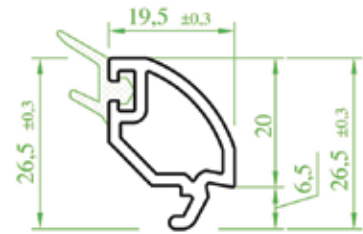

Ö : 1/1
 S : 1/1
 P-P : 1/1

(ST 6650)

“GROSSTEC” Yap. Con. Çift Cam Çıtası” (20 mm)
 “GROSSTEC” Double Glass Lath with Adhesive Seal (20 mm)
 “GROSSTEC” Приклеивающийся штапик с уплотнителем для
 двойного стекла” (20 мм)
 ماسکه زجاج (مزدوج) 20 ملم مع فتيل لاصق

Ö : 1/1

S : 1/1

P-P: 1/1

(ST 6655)

“GROSSTEC” Yap. Con. Dek. Çift Cam Çıtası” (20 mm)
 “GROSSTEC” Decorative Double Glass Lath with Adhesive Seal (20 mm)
 “GROSSTEC” Декоративный штапик для двойного стекла,
 с приклеивающимся уплотнителем” (20 мм)
 ماسکه زجاج (مزدوج) 20 ملم موديل ديكوري مع فتيل لاصق