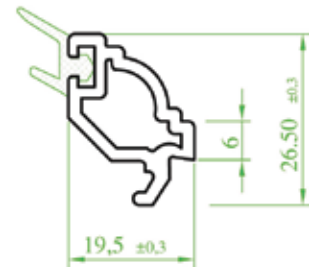

Ö: 1/1

S: 1/1

P-P: 1/1

(ST 6640)

“GROSSTEC” Yap. Con. Çift Cam Çıtası” (20 mm)
 “GROSSTEC” Double Glass Lath with Adhesive Seal (20 mm)
 “GROSSTEC” Приклеивающийся штапик с уплотнителем для
 двойного стекла” (20 мм)
 ماسکه زجاج (مزدوج) 20 ملم مع فتيل لاصق

Ö : 1/1

S : 1/1

P-P: 1/1

(ST 6620)

“GROSSTEC” Yap. Con. Dek. Çift Cam Çıtası” (20 mm)
 “GROSSTEC” Decorative Double Glass Lath with Adhesive Seal (20 mm)
 “GROSSTEC” Декоративный штапик для двойного стекла,
 с приклеивающимся уплотнителем” (20 мм)
 ماسکه زجاج (مزدوج) 20 ملم موديل ديكوري مع فتيل لاصق

Ö: 1/1

S: 1/1

P-P: 1/1

(ST 6630)

“GROSSTEC” Yap. Con. Çift Cam Çıtası” (24 mm)
 “GROSSTEC” Double Glass Lath with Adhesive Seal (24 mm)
 “GROSSTEC” Приклеивающийся штапик с уплотнителем для
 двойного стекла” (24 мм)
 ماسکه زجاج (مزدوج) 24 ملم مع فتيل لاصق