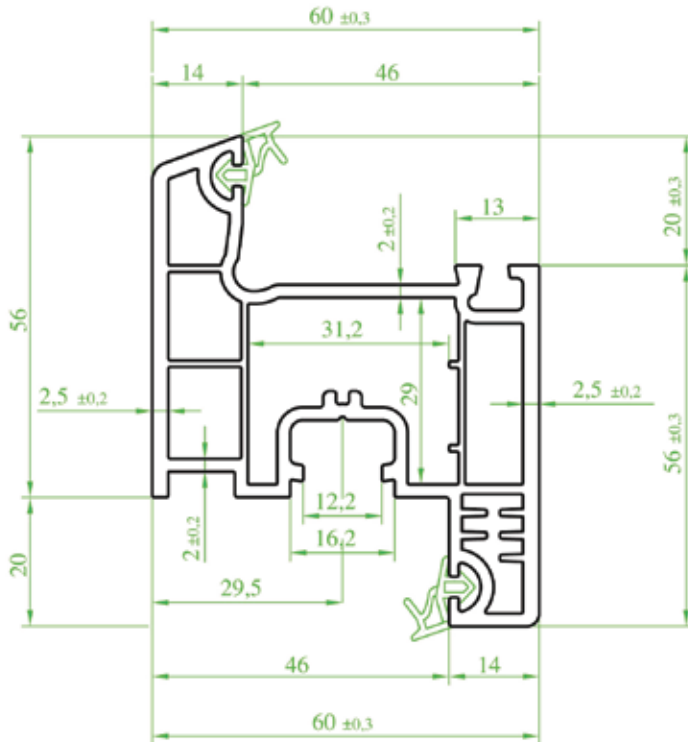

1. (ST 1310) "GROSSTEC" Kanat Profili (Contah)
   (ST 1310) "GROSSTEC" Sash Profile (Seal)
   (ST 1310) "GROSSTEC" Профиль створки (с уплотнителем)
   (ST 1310) بروفيل الضرفه (مع الفتيل)

Ö:1/1
S:1/1
P-P : 1/1