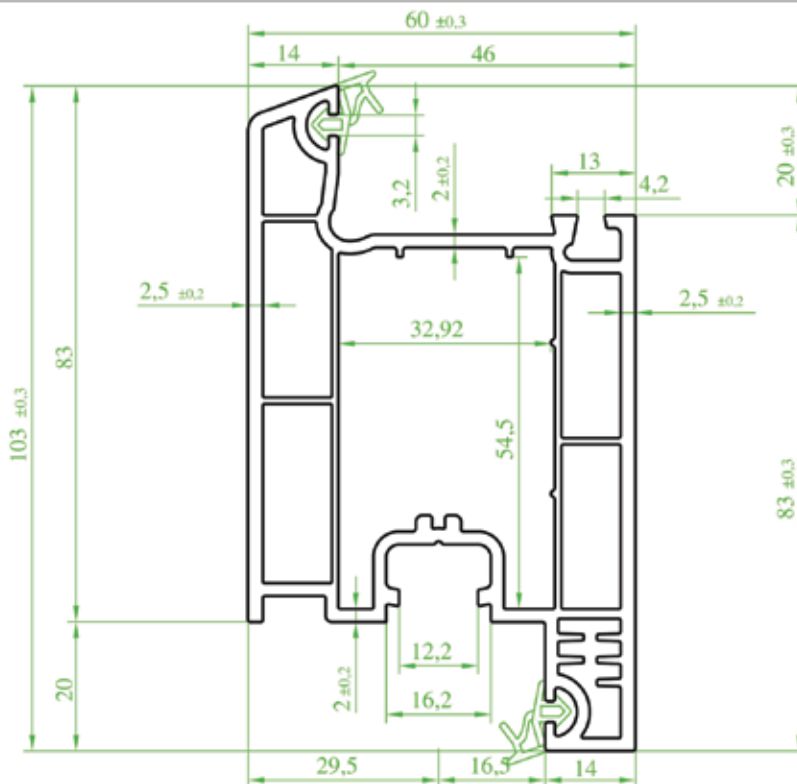

Ö : 1/1

(ST 2410) "GROSSTEC" Door Sash Profile (Seal)

S : 1/1

(ST 2410) "GROSSTEC" Профиль дверного полотна (с уплотнителем)

P-P : 1/1

(ST 2410) بروفیل ضرفه باب (مع الفتيل)

(ST 8410) "GROSSTEC" Kapı Kanat Profili (Contalı)
 (ST 8410) "GROSSTEC" Door Sash Profile (Seal)
 (ST 8410) "GROSSTEC" Профиль дверного полотна (с уплотнителем)
 (ST 8410) بروفيل ضرفه باب (مع الفتيل)