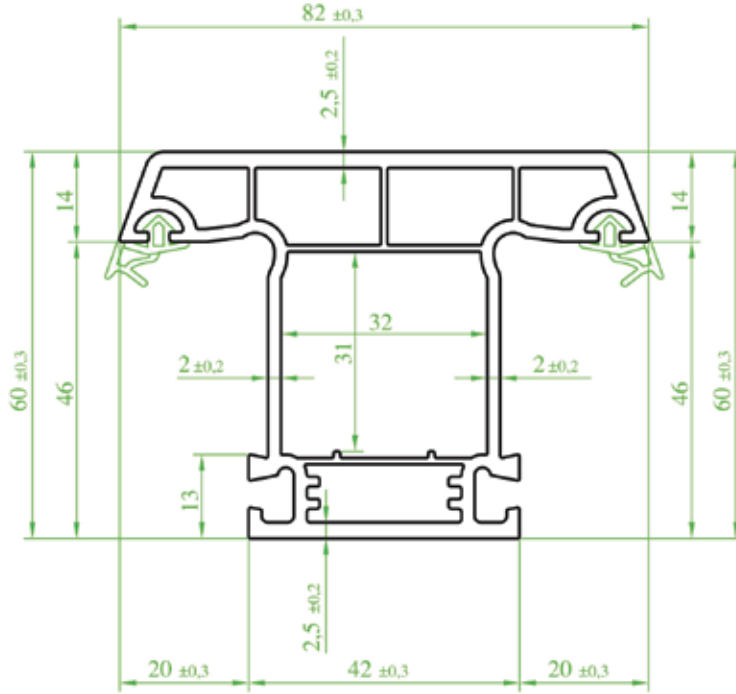

1. (ST 1210) "GROSSTEC" Orta kayıt Profili (Contah)
   (ST 1210) "GROSSTEC" Mullion profile (Seal)
   (ST 1210) "GROSSTEC" Профиль импоста (с уплотнителем)
   (ST 1210) بروفيل المنصف الثابت (مع الفتيل)

Ö:1/1
S:1/1
P-P : 1/1