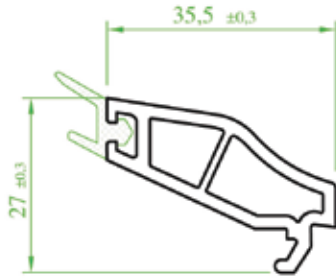

Ö: 1/1

S: 1/1

P-P: 1/1

(ST 6630)

“GROSSTEC” Yap. Con. Çift Cam Çıtası” (24 mm)
 “GROSSTEC” Double Glass Lath with Adhesive Seal (24 mm)
 “GROSSTEC” Приклеивающийся штапик с уплотнителем для
 двойного стекла” (24 мм)
 ماسکه زجاج (مزدوج) 24 ملم مع فتيل لاصق

Ö : 1/1

S : 1/1

P-P: 1/1

(ST 6530)

"GROSSTEC" Yap. Con. Tek Cam Çıtası" (4 mm)

"GROSSTEC" Single Glass Lath with Adhesive Seal (4 mm) (4 mm)

"GROSSTEC" Приклеивающийся штапик с уплотнителем для
одинарного стекла (4 мм)

ماسکه زجاج (مفرد) 4 ملم مع فتيل لاصق

Ö:1/1

S:1/1

P-P:1/1

(ST 6550)

"GROSSTEC" Yap. Con. Dek. Tek Cam Çıtası" (4 mm)

"GROSSTEC" Decorative Single Glass Lath with Adhesive Seal (4 mm)

"GROSSTEC" Декоративный штапик для одинарного стекла,
с приклеивающимся уплотнителем" (4мм)