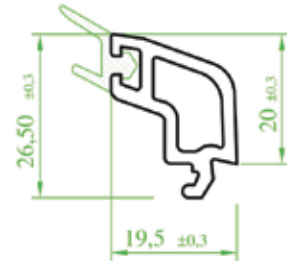

Ö : 1/1

S : 1/1

P-P: 1/1

(ST 6655)

“GROSSTEC” Yap. Con. Dek. Çift Cam Çıtası” (20 mm)
 “GROSSTEC” Decorative Double Glass Lath with Adhesive Seal (20 mm)
 “GROSSTEC” Декоративный штапик для двойного стекла,
 с приклеивающимся уплотнителем” (20 мм)
 ماسکه زجاج (مزدوج) 20 ملم موديل ديكوري مع فتيل لاصق

Ö: 1/1

S: 1/1

P-P: 1/1

(ST 6640)

“GROSSTEC” Yap. Con. Çift Cam Çıtası” (20 mm)
 “GROSSTEC” Double Glass Lath with Adhesive Seal (20 mm)
 “GROSSTEC” Приклеивающийся штапик с уплотнителем для
 двойного стекла” (20 мм)
 ماسکه زجاج (مزدوج) 20 ملم مع فتيل لاصق

Ö : 1/1

S : 1/1

P-P: 1/1

(ST 6620)

“GROSSTEC” Yap. Con. Dek. Çift Cam Çıtası” (20 mm)
 “GROSSTEC” Decorative Double Glass Lath with Adhesive Seal (20 mm)
 “GROSSTEC” Декоративный штапик для двойного стекла,
 с приклеивающимся уплотнителем” (20 мм)
 ماسکه زجاج (مزدوج) 20 ملم موديل ديكوري مع فتيل لاصق

Ö: 1/1

S: 1/1

P-P: 1/1

(ST 6630)

“GROSSTEC” Yap. Con. Çift Cam Çıtası” (24 mm)
 “GROSSTEC” Double Glass Lath with Adhesive Seal (24 mm)
 “GROSSTEC” Приклеивающийся штапик с уплотнителем для
 двойного стекла” (24 мм)
 ماسکه زجاج (مزدوج) 24 ملم مع فتيل لاصق