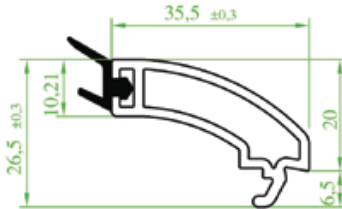

(ST 6640)	Ö : 1/1
"DİVATEC" Yap. Con. Çift Cam Çıtası" (20 mm)	S : 1/1
"DİVATEC" Double Glass Lath with Adhesive Seal (20 mm)	P-P:1/1
"DİVATEC" Приклеивающийся штапик с уплотнителем для двойного стекла" (20 мм)	
ماسکه زجاج (مزدوج) 20 ملم مع فیتیل لاصق	

(ST 6530)	Ö:1/1
"DİVATEC" Yap. Con. Tek Cam Çıtası" (4 mm)	S:1/1
"DİVATEC" Single Glass Lath with Adhesive Seal (4 mm)	P:1/1
"DİVATEC" Приклеивающийся штапик с уплотнителем для одинарного стекла (4 мм)	
ماسکه زجاج (مفرد) 4 ملم مع فیتیل لاصق