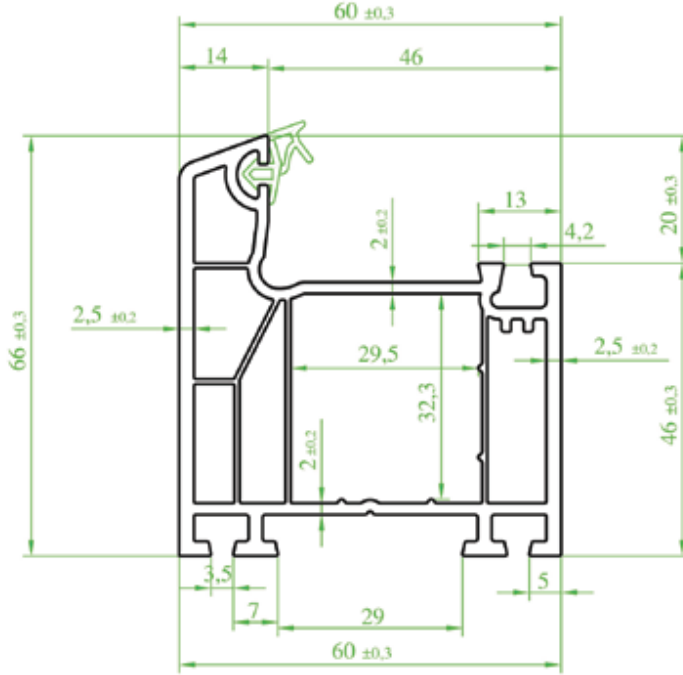

Ö:1/1  
 S:1/1  
 P-P: 1/1

(ST 8210) "DİVATEC" Orta kayıt Profili (Contalı)  
 (ST 8210) "DİVATEC" Mullion profile (Seal)  
 (ST 8210) "DİVATEC" Профиль импоста (с уплотнителем)  
 بروفيل المنصف الثابت (مع الفتيل)