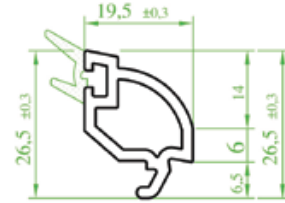

(ST 6655)

"DİVATEC" Yap. Con. Dek. Çift Cam Çıtası" (20 mm)
"DİVATEC" Decorative Double Glass Lath with Adhesive Seal (20 mm)
"DİVATEC" Декоративный штапик для двойного стекла, с приклеивающимся уплотнителем" (20 мм)
ماسکه زجاج (مزدوج) 20 ملم موديل ديكوري مع فتيل لاصق

Ö: 1/1
S: 1/1
P-P: 1/1