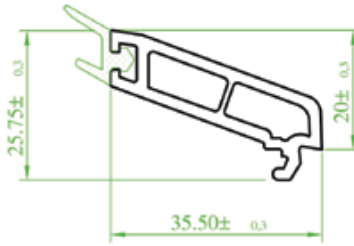

(ST 6520)

"DIVATEC" Yap. Con. Tek Cam Çıtası" (4 mm)

"DIVATEC" Single Glass Lath with Adhesive Seal (4 mm) (4 mm)

"DIVATEC" Приклеивающийся штапик с уплотнителем для
одинарного стекла (4 мм)

ماسکه زجاج (مفرد) 4 ملم مع فتيل لاصق

Ö: 1/1

S: 1/1

P-P: 1/1