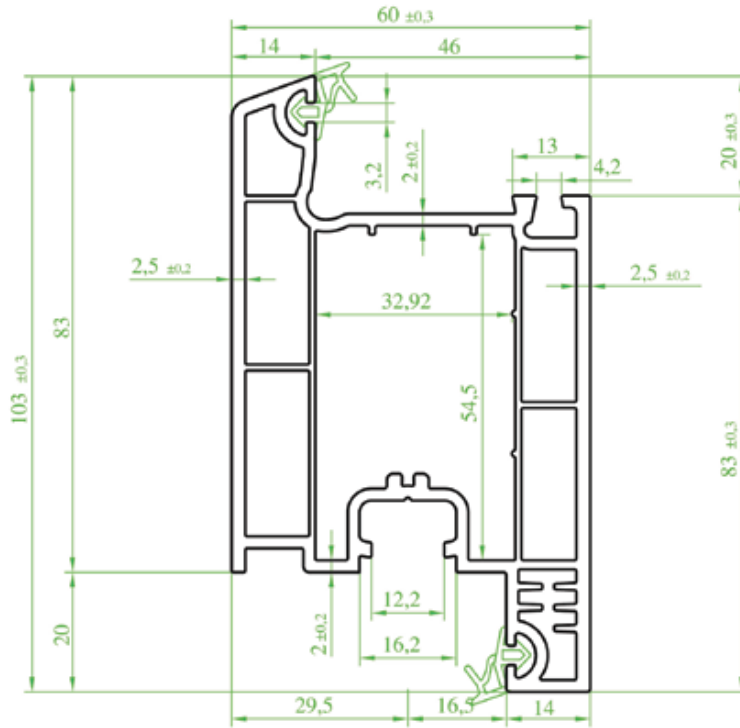

(ST 2410) "DİVATEC" Kapı Kanat Profili (Contalı)
(ST 2410) "DİVATEC" Door Sash Profile (Seal)
(ST 2410) "DİVATEC" Профиль дверного полотна (с уплотнителем)
(ST 2410) بروفیل ضرفه باب (مع الفتیل)

Ö : 1/1
S : 1/1
P-P : 1/1