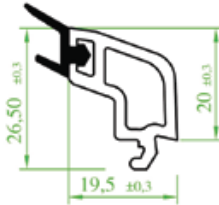

Ö : 1/1  
 S : 1/1  
 P-P : 1/1

(ST 8460) "DİVATEC" Dışa Açılır Kapı Profili (Contalı)	Ö : 1/1
(ST 8460) "DİVATEC" Outward Opening Door Sash Profile (Seal)	S : 1/1
(ST 8460) "DİVATEC" Профиль двери открывающейся наружу (с уплотнителем)	P-P : 1/1
(ST 8460) بروفیل باب یفتح للخارج (مع الفیتیل)	

(ST 6650)	Ö : 1/1
"DİVATEC" Yap. Con. Çift Cam Çıtası" (20 mm)	S : 1/1
"DİVATEC" Double Glass Lath with Adhesive Seal (20 mm)	P-P:1/1
"DİVATEC" Приклеивающийся штапик с уплотнителем для двойного стекла" (20 мм)	
ماسکه زجاج (مزدوج) 20 ملم مع فیتیل لاصق	