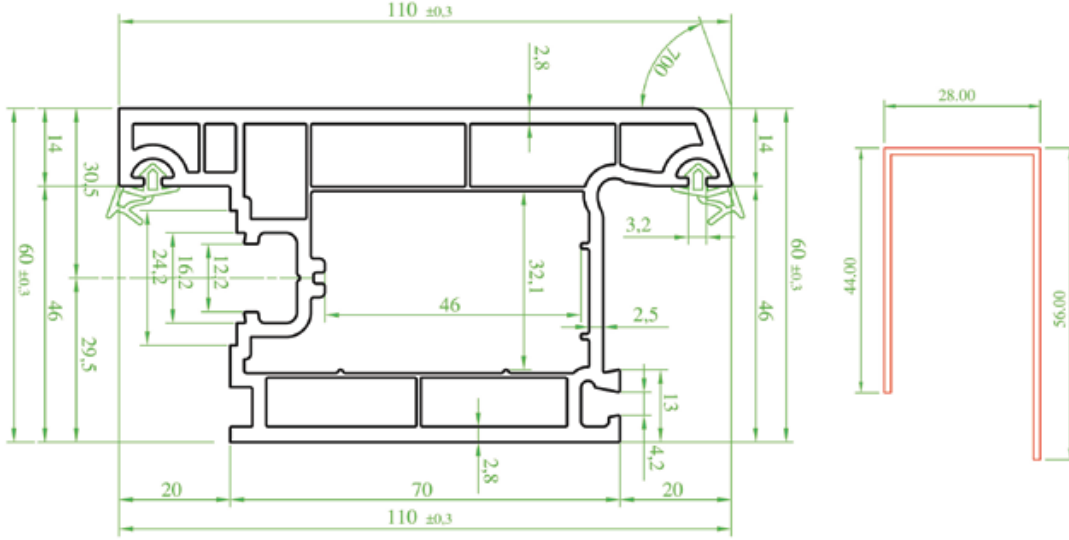

(ST 8460) "DİVATEC" Dışa Açılır Kapı Profili (Contalı)	Ö : 1/1
(ST 8460) "DİVATEC" Outward Opening Door Sash Profile (Seal)	S : 1/1
(ST 8460) "DİVATEC" Профиль двери открывающейся наружу (с уплотнителем)	P-P : 1/1
(ST 8460) بروفیل باب یفتح للخارج (مع الفیتیل)	

(ST 6650)	Ö : 1/1
"DİVATEC" Yap. Con. Çift Cam Çıtası" (20 mm)	S : 1/1
"DİVATEC" Double Glass Lath with Adhesive Seal (20 mm)	P-P:1/1
"DİVATEC" Приклеивающийся штапик с уплотнителем для двойного стекла" (20 мм)	
ماسکه زجاج (مزدوج) 20 ملم مع فیتیل لاصق	

(ST 6640)	Ö : 1/1
"DİVATEC" Yap. Con. Çift Cam Çıtası" (20 mm)	S : 1/1
"DİVATEC" Double Glass Lath with Adhesive Seal (20 mm)	P-P:1/1
"DİVATEC" Приклеивающийся штапик с уплотнителем для двойного стекла" (20 мм)	
ماسکه زجاج (مزدوج) 20 ملم مع فیتیل لاصق