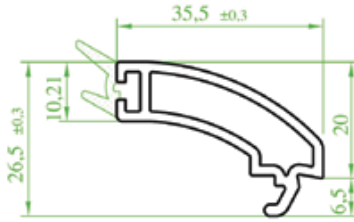

Ö : 1/1  
 S : 1/1  
 P-P: 1/1

(ST 6620)

"DİVATEC" Yap. Con. Dek. Çift Cam Çıtası" (20 mm)  
 "DİVATEC" Decorative Double Glass Lath with Adhesive Seal (20 mm)  
 "DİVATEC" Декоративный штапик для двойного стекла, с приклеивающимся уплотнителем" (20 мм)  
 ماسکه زجاج (مزدوج) 20 ملم موديل ديكوري مع فتيل لاصق

Ö: 1/1  
 S: 1/1  
 P-P: 1/1

(ST 6630)

"DİVATEC" Yap. Con. Çift Cam Çıtası" (24 mm)  
 "DİVATEC" Double Glass Lath with Adhesive Seal (24 mm)  
 "DİVATEC" Приклеивающийся штапик с уплотнителем для двойного стекла" (24 мм)  
 ماسکه زجاج (مزدوج) 24 ملم مع فتيل لاصق

Ö : 1/1  
 S : 1/1  
 P-P: 1/1

(ST 6530)

"DIVATEC" Yap. Con. Tek Cam Çıtası" (4 mm)

"DIVATEC" Single Glass Lath with Adhesive Seal (4 mm) (4 mm)

"DIVATEC" Приклеивающийся штапик с уплотнителем для  
одинарного стекла (4 мм)