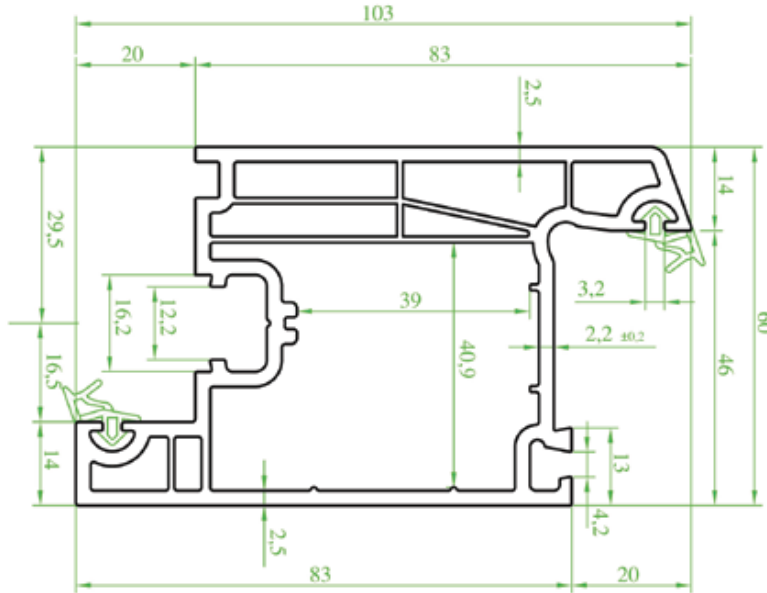

(ST 8410) "DİVATEC" Kapı Kanat Profili (Contalı)
(ST 8410) "DİVATEC" Door Sash Profile (Seal)
(ST 8410) "DİVATEC" Профиль дверного полотна (с уплотнителем)
(ST 8410) بروفیل ضرفه باب (مع الفتیل)

Ö : 1/1
S : 1/1
P-P : 1/1