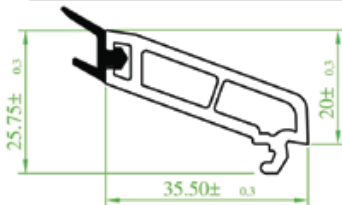

(ST 6520)	Ö:1/1
"DİVATEC" Yap. Con. Tek Cam Çıtası" (4 mm)	S:1/1
"DİVATEC" Single Glass Lath with Adhesive Seal (4 mm) (4 mm)	P-P:1/1
"DİVATEC" Приклеивающийся штапик с уплотнителем для одинарного стекла (4 мм)	
ماسکه زجاج (مفرد) 4 ملم مع فیتیل لاصق