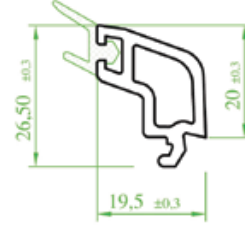

(ST 6640)

"DİVATEC" Yap. Con. Çift Cam Çıtası" (20 mm)
"DİVATEC" Double Glass Lath with Adhesive Seal (20 mm)
"DİVATEC" Приклеивающийся штапик с уплотнителем для двойного стекла" (20 мм)
ماسکه زجاج (مزدوج) 20 ملم مع فتيل لاصق

Ö : 1/1
S : 1/1
P-P: 1/1