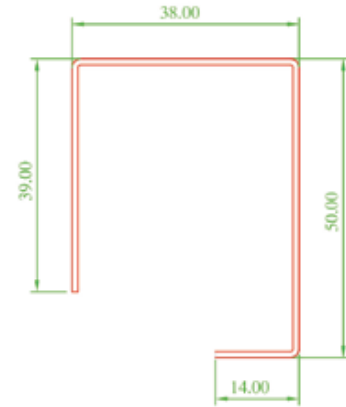

(ST 8410) "DİVATEC" Kapı Kanat Profili (Contalı)
(ST 8410) "DİVATEC" Door Sash Profile (Seal)
(ST 8410) "DİVATEC" Профиль дверного полотна (с уплотнителем)
(ST 8410) بروفیل ضرفه باب (مع الفتیل)

Ö : 1/1
S : 1/1
P-P : 1/1