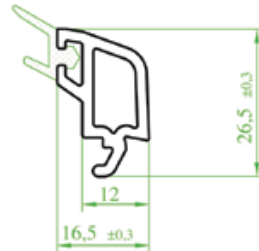

(ST 6630)

"DİVATEC" Yap. Con. Çift Cam Çıtası" (24 mm)
"DİVATEC" Double Glass Lath with Adhesive Seal (24 mm)
"DİVATEC" Приклеивающийся штапик с уплотнителем для двойного стекла" (24 мм)
ماسکه زجاج (مزدوج) 24 ملم مع فتيل لاصق

Ö : 1/1
S : 1/1
P-P: 1/1