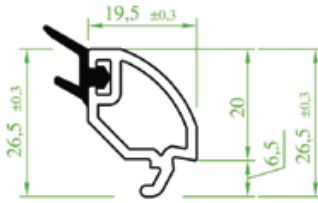

(ST 8460) "DİVATEC" Dışa Açılır Kapı Profili (Contalı)	Ö : 1/1
(ST 8460) "DİVATEC" Outward Opening Door Sash Profile (Seal)	S : 1/1
(ST 8460) "DİVATEC" Профиль двери открывающейся наружу (с уплотнителем)	P-P : 1/1
(ST 8460) بروفیل باب یفتح للخارج (مع الفیتیل)	

(ST 6650)	Ö : 1/1
"DİVATEC" Yap. Con. Çift Cam Çıtası" (20 mm)	S : 1/1
"DİVATEC" Double Glass Lath with Adhesive Seal (20 mm)	P-P:1/1
"DİVATEC" Приклеивающийся штапик с уплотнителем для двойного стекла" (20 мм)	
ماسکه زجاج (مزدوج) 20 ملم مع فیتیل لاصق