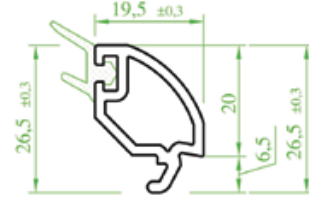

(ST 6650)

"DİVATEC" Yap. Con. Çift Cam Çıtası" (20 mm)
"DİVATEC" Double Glass Lath with Adhesive Seal (20 mm)
"DİVATEC" Приклеивающийся штапик с уплотнителем для двойного стекла" (20 мм)
ماسکه زجاج (مزدوج) 20 ملم مع فتيل لاصق

Ö : 1/1
S : 1/1
P-P: 1/1