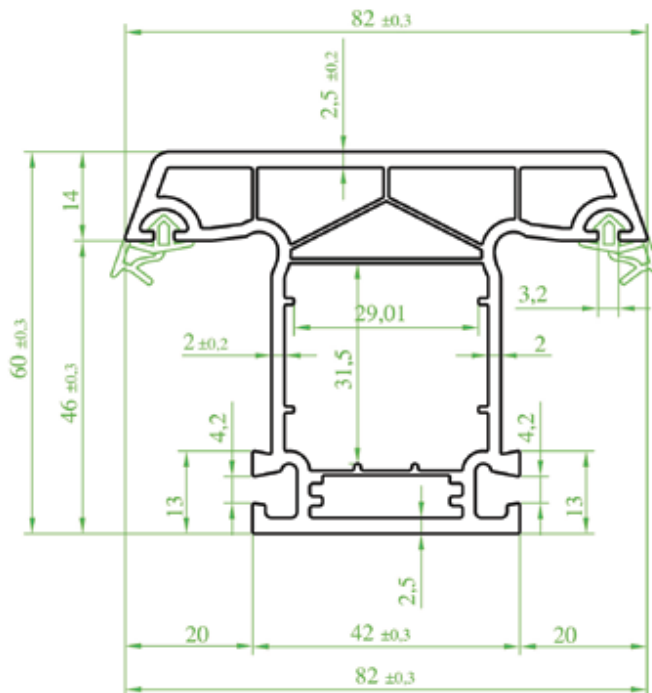

(ST 8210) "DİVATEC" Orta kayıt Profili (Contalı)
(ST 8210) "DİVATEC" Mullion profile (Seal)
(ST 8210) "DİVATEC" Профиль импоста (с уплотнителем)
بروفيل المنصف الثابت (مع الفتيل)

Ö:1/1
S:1/1
P-P: 1/1