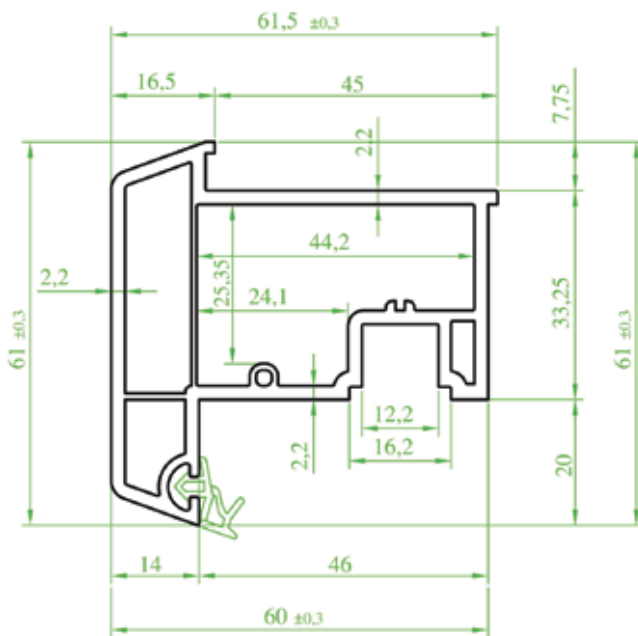

(ST 2310) "DİVATEC" Kanat Profili (Contalı)
(ST 2310) "DİVATEC" Sash Profile (Seal)
(ST 2310) "DİVATEC" Профиль створки (с уплотнителем)
(ST 2310) بروفيل الضرفه (مع الفتيل)

Ö:1/1
S:1/1
P-P : 1/1

(ST 8700) "DİVATEC" Yeni Hareketli Orta Kayıt Profili Contalı
(ST 8700) "DİVATEC" New Overhung Profile Seal
(ST 8700) "DİVATEC" Профиль подвижного импоста (новый) с уплотнителем
(ST 8700) بروفيل المنصف المتحرك الجديد (مع الفتيل)

Ö : 1/1
S : 1/1
P-P : 1/1

Hareketli Orta Kayıt Profili Karağı
Overhung Profile Cover
Крышка профиля подвижного импоста
غطاء بروفيل المنصف المتحرك