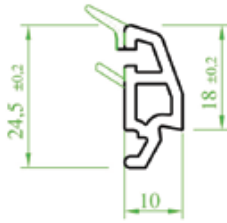

(ST 7460)

"DIVATEC" Yap. Con. Üç Cam Çıtası (32 mm)

"DIVATEC" Three Glass Lath with Adhesive Seal (32 mm)

"DIVATEC" Приклеивающийся штапик с уплотнителем
для тройного стекла (32 мм)

ماسکه زجاج (ثلاثي) 32 ملم مع فتيل لاصق

Ö: 1/1

S: 1/1

P-P: 1/1