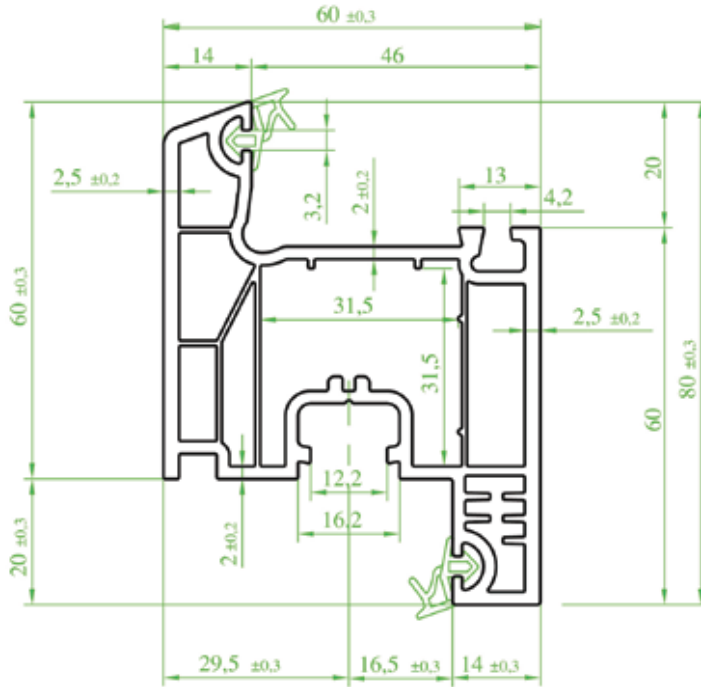

(ST 2310) "DİVATEC" Kanat Profili (Contalı)
(ST 2310) "DİVATEC" Sash Profile (Seal)
(ST 2310) "DİVATEC" Профиль створки (с уплотнителем)
(ST 2310) بروفيل الضرفه (مع الفتيل)

Ö:1/1
S:1/1
P-P : 1/1

(ST 8700) "DİVATEC" Yeni Hareketli Orta Kayıt Profili Contalı
(ST 8700) "DİVATEC" New Overhung Profile Seal
(ST 8700) "DİVATEC" Профиль подвижного импоста (новый) с уплотнителем
(ST 8700) بروفيل المنصف المتحرك الجديد (مع الفتيل)

Ö : 1/1
S : 1/1
P-P : 1/1