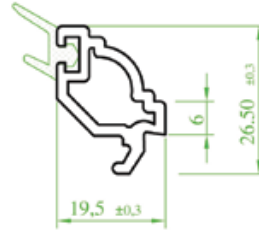

(ST 6620)

"DİVATEC" Yap. Con. Dek. Çift Cam Çıtası" (20 mm)
"DİVATEC" Decorative Double Glass Lath with Adhesive Seal (20 mm)
"DİVATEC" Декоративный штапик для двойного стекла, с приклеивающимся уплотнителем" (20 мм)
ماسکه زجاج (مزدوج) 20 ملم موديل ديكوري مع فتيل لاصق

Ö: 1/1
S: 1/1
P-P: 1/1