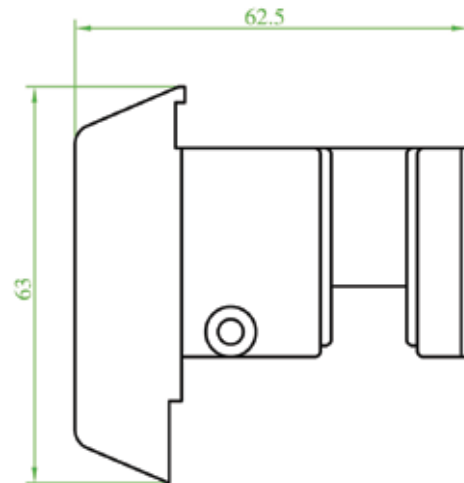

Hareketli Orta Kayıt Profili Karağı
Overhung Profile Cover
Крышка профиля подвижного импоста
غطاء بروفيل المنصف المتحرك