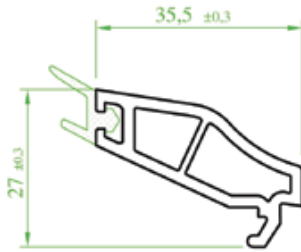

(ST 6550)

"DIVATEC" Yap. Con. Dek. Tek Cam Çıtası" (4 mm)

"DIVATEC" Decorative Single Glass Lath with Adhesive Seal (4 mm)

"DIVATEC" Декоративный штапик для одинарного стекла,
с приклеивающимся уплотнителем" (4мм)

ماسکه زجاج (مفرد) 4 ملم موديل ديكوري مع فتيل لاصق

Ö: 1/1

S: 1/1

P-P: 1/1